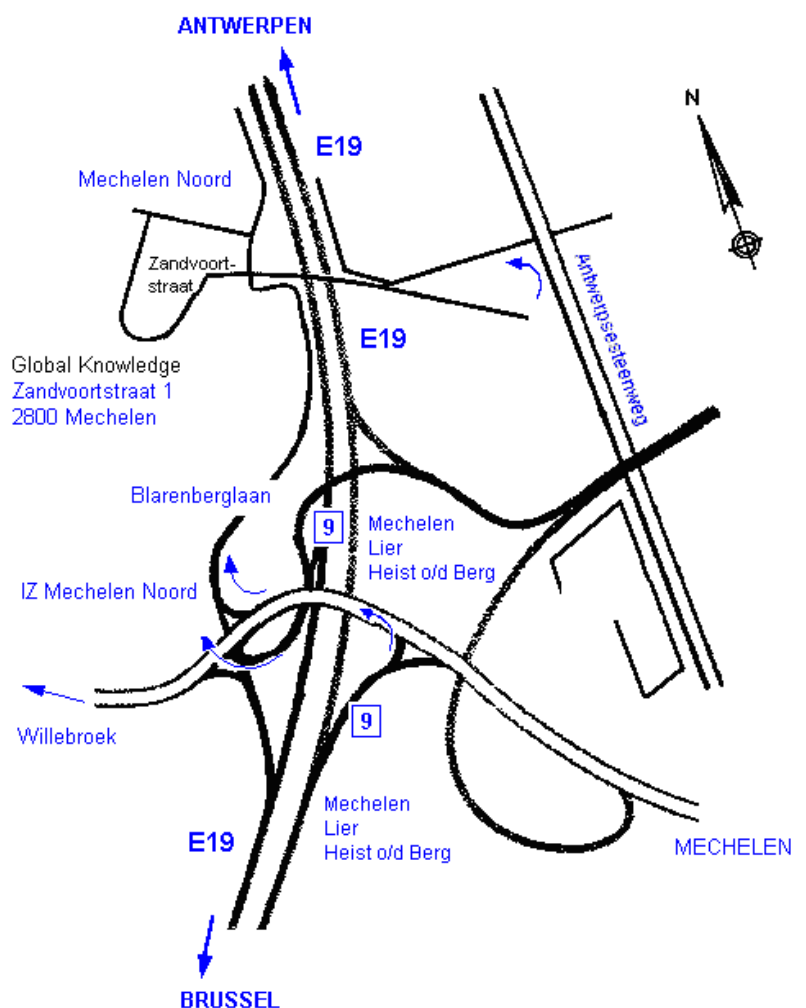

Global Knowledge™

IT training

Global Knowledge @ Mechelen

Industriepark Mechelen Noord II
Zandvoortstraat 1
2800 Mechelen
Tel.: 015/27.65.35
Fax: 015/20.49.50

Wegbeschrijving

Vanuit Antwerpen: Neem de E19 richting Brussel en verlaat de snelweg via afrit 9, Mechelen Noord. Aan de verkeerslichten rijdt u rechtdoor, de Blarenberglaan in. Volg de Blarenberglaan tot aan de rotonde. Daar slaat u linksaf. U bent dan in de Zandvoortstraat. U vindt de kantoren van Global Knowledge aan de linkerkant op nummer 1 (M-TEC gebouw).

Vanuit Brussel: Neem de E19 richting Antwerpen en verlaat de snelweg via afrit 9, Mechelen Noord. Aan het einde van de afrit gaat u naar links en rijdt u bij de stoplichten over de snelweg. Aan de eerste verkeerslichten slaat u rechtsaf, de Blarenberglaan in. Volg de Blarenberglaan tot aan de rotonde. Daar slaat u linksaf. U bent dan in de Zandvoortstraat. U vindt de kantoren van Global Knowledge aan de linkerkant op nummer 1 (M-TEC gebouw).

07:21 - 07:41 - 08:01 - 08:21 - 08:41 - 09:01 - 09:21

Aankomst: bushalte: Noord II

07:38 - 07:59 - 08:19 - 08:39 - 08:59 - 09:17 - 09:37

Vertrek: Industrie Noord → Mechelen Station (Perron 10)

16:34 - 16:54 - 17:14 - 17:34 - 17:54 - 18:14 - 18:44

Aankomst: bushalte: Mechelen Station

16:50 - 17:08 - 17:30 - 17:48 - 18:08 - 18:28 - 18:58